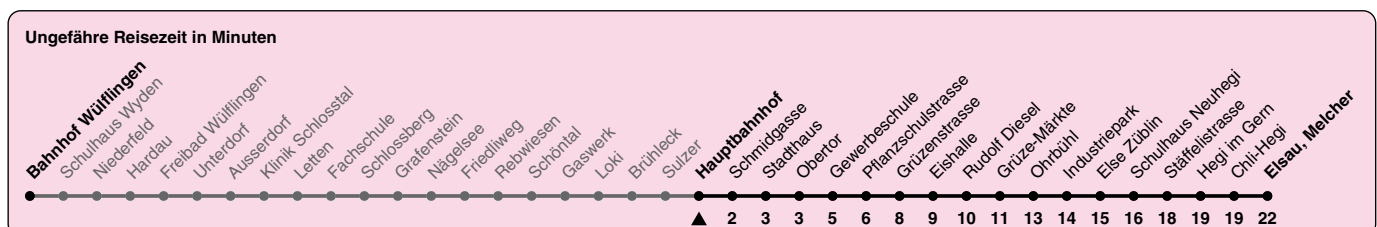

Richtung **Elsau, Melcher**

h	Montag - Freitag	Samstag	Sonn- und Feiertag
5	18 31 46	31 46	46
6	01 10 17 25 32 40 47 55	01 14 29 44 59	14 29 44 59
7	02 10 17 25 32 40 47 55	14 29 44 59	14 29 44 59
8	02 10 17 25 32 40 47 55	14 29 44 59	14 29 44 59
9	05 15 25 35 45 55	14 29 44 59	14 29 44 59
10	05 15 25 35 45 55	14 28 43 58	14 29 44 59
11	05 15 25 35 45 55	13 28 43 58	14 29 44 59
12	05 15 25 35 45 55	13 28 43 58	14 29 44 59
13	05 15 25 35 45 55	13 28 43 58	14 29 44 59
14	05 15 25 35 45 55	13 28 43 58	14 29 44 59
15	05 15 25 35 45 55	13 28 43 58	14 29 44 59
16	06 13 21 28 36 43 51 58	13 28 43 58	14 29 44 59
17	06 13 21 28 36 43 51 58	13 28 43 58	14 29 44 59
18	06 13 21 28 36 43 51 58	13 29 44 59	14 29 44 59
19	06 13 21 28 35 45 55	14 29 44 59	14 29 44 59
20	05 15 30 45	14 29 44	14 29 44
21	01 16 31 46	01 16 31 46	01 16 31 46
22	01 16 31 46	01 16 31 46	01 16 31 46
23	01 16 31 46	01 16 31 46	01 16 31 46
0	01 16 31 48	01 16 31 48	01 16 31 48

Als Feiertage gelten: 25./26. Dez., 1./2. Jan., Karfreitag, Ostermontag, 1. Mai, Auffahrt, Pfingstmontag, 1. Aug.